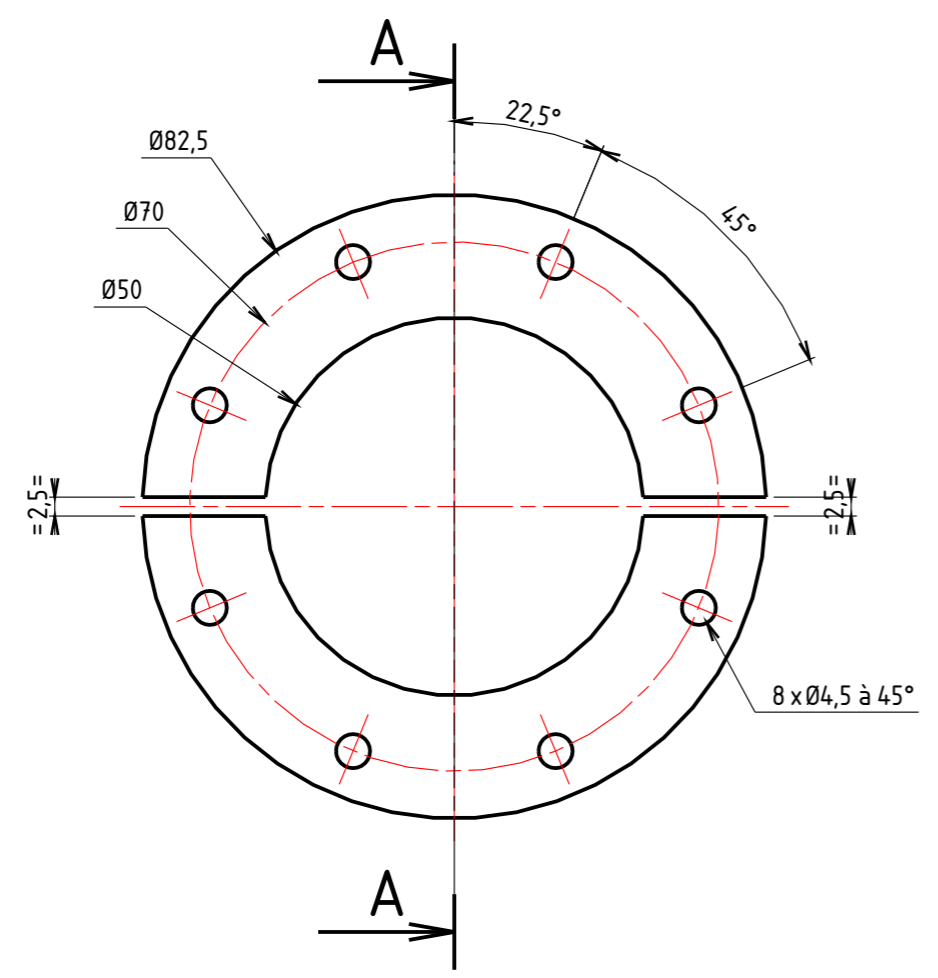

Qtité à fab.	Visa fab.	Date

Rond Aluminium Ø120