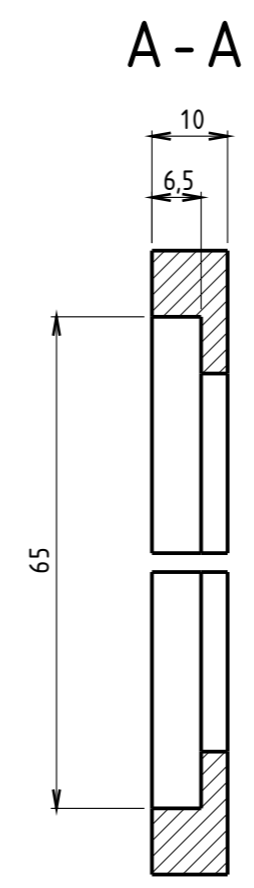

Qtité à fab.	Visa fab.	Date

Rond Aluminium Ø120